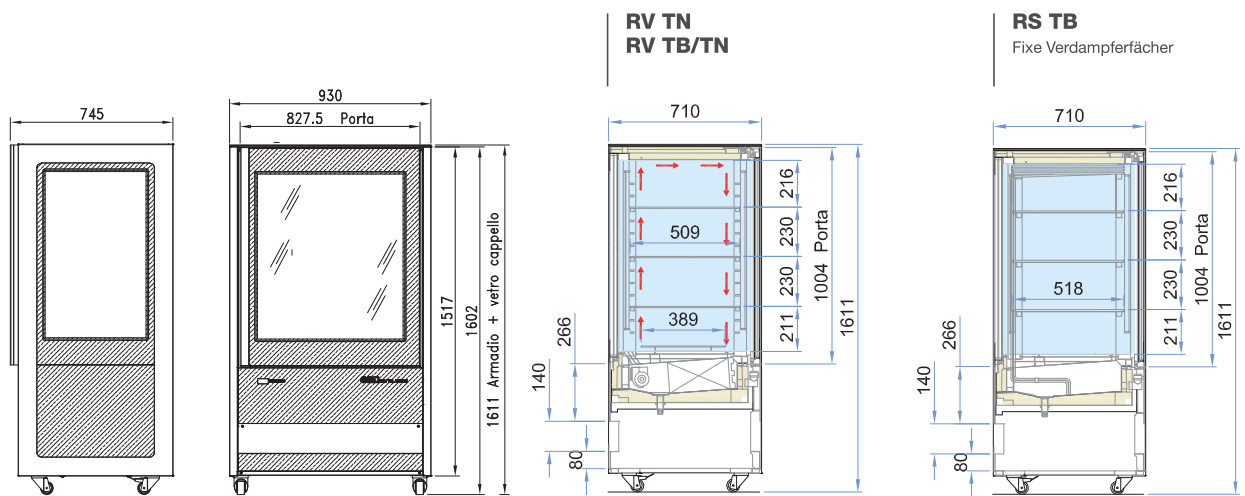

93 LH - 93				RV TN	RV TB/TN	RV CH	RS TB	
Außenmaße	Länge	L	93 LH	mm	930	930	-	930
			93	mm	930	930	930	930
	Tiefe	P	93 LH	mm	745	745	-	745
			93	mm	745	745	745	745
	Höhe	H	93 LH	mm	1611	1611	-	1611
			93	mm	2062	2062	2062	2062
Gewicht (Netto)			93 LH	kg	215	215	-	215
			93	kg	310	310	310	310

## 93 LH